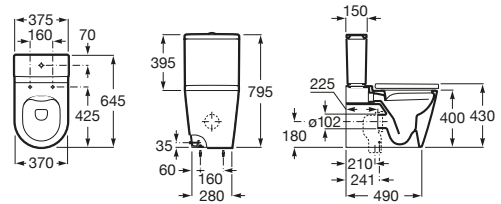

INSPIRA

ROUND - Taza Rimless adosada a pared con salida dual para inodoro de tanque bajo

MEDIDAS

Longitud	375 mm
Anchura	645 mm
Altura	795 mm

COLORES Y ACABADOS

PVPR (IVA INCLUIDO)

417,45 €

DIBUJOS TÉCNICOS

CARACTERÍSTICAS

ROUND - Taza Rimless adosada a pared con salida dual para inodoro de tanque bajo. Incluye codo de evacuación y juego de fijación.

Adosado a pared

Codo de evacuación incluido

Conjunto de fijaciones: Incluido

Forma: Redondo

Peso (Kg): 37

Roca Rimless®

Sistema de descarga: Arrastre

Tipo de brida: Cerrada

Tipo de instalación: De pie

Tipo de salida: Dual (vario)

COMPATIBLE

Cisterna de doble descarga
4,5/3L con alimentación
inferior para inodoro

341520..0

ROUND - Tapa y asiento de
SUPRALIT® para inodoro
con caída amortiguada

801522..B

Inspira

Tres formas, múltiples combinaciones, amplias posibilidades. Esta colección de porcelana y mobiliario, que ofrece 3 líneas de diseño -Round (redonda), Soft (de ángulos suaves) y Square (cuadrada)-, perfectamente combinables entre sí, permite dar vida a espacios de baño de todos los estilos.